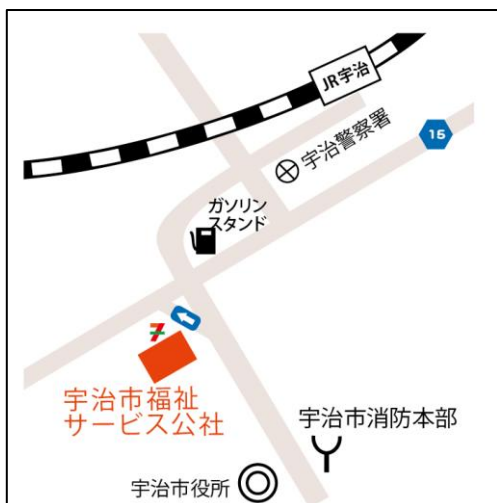

申込場所及び試験会場付近案内図

一般財団法人宇治市福祉サービス公社
中宇治事業所

〒611-0021 宇治市宇治琵琶 1-3

*お車でのご来場はできません。

本試験に関する連絡・お問合せ先

一般財団法人宇治市福祉サービス公社

〒611-0021 宇治市宇治琵琶 1-3 [旧 宇治市中消防署跡]

TEL 0774-28-3150 (総務課総務係) FAX 0774-28-3190